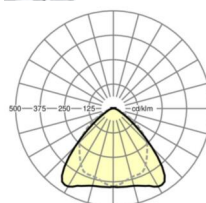

ÉCLAIRAGISME

Équipement	LED, Rendu des couleurs/Température de couleur CRI ≥ 80 / 6500K
Tolérance de localisation chromatique (MacAdam)	3SDCM
Flux lumineux nominal	13751lm
Longévité des sources LED	50000h L80/B10 (Tq 25°C), 70000h L80/B50 (Tq 25°C)
Efficacité lumineuse du luminaire	157lm/W
Angle de rayonnement	95° (C0) / 95° (C90)
UGR trans./long.	24.5 / 25.9

<https://www.regiolux.de/fr/article/19510004200>

Référence	LED 14000lm 865
ηLB	100 %
Φ ↓/↑	98 % / 2 %
UGR trans./long.	24.5 / 25.9

Dimensions

L	1531 mm	Longueur
B	55 mm	Largeur
H	37 mm	Hauteur
